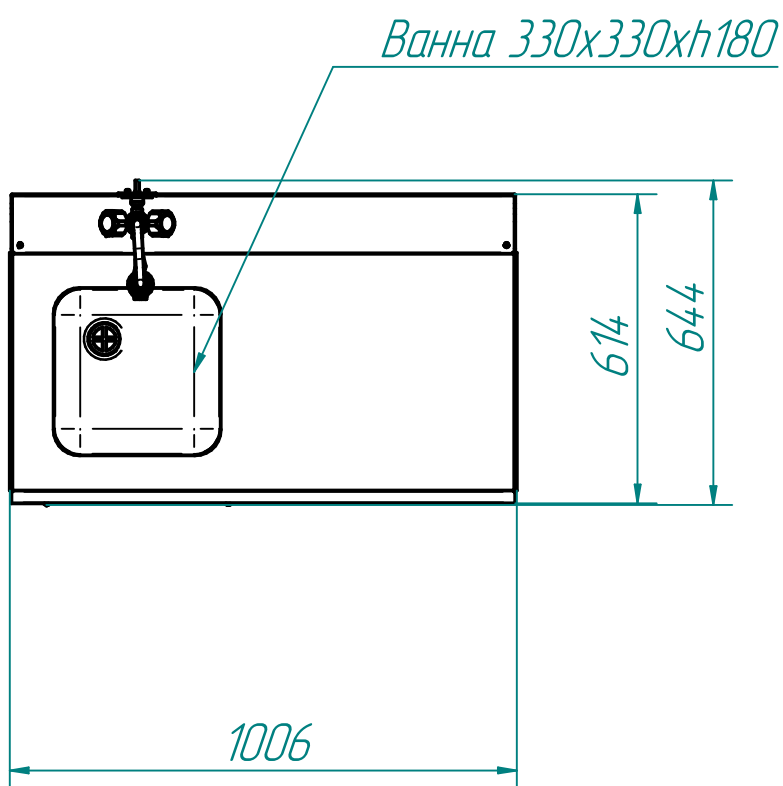

Стол предмоечный типа СПМФ-6-1 для посудомоечной машины МПК-400Ф

Стол
с собой
разме
душир
ополо
устан
Карка
имеет
высоп
Мета
нерж
Посуд
устан

Стол
- душ
- сиф

| п/п | Наименование параметра |
|-----|---|
| 1 | Код изделия |
| 2 | Допустимая нагрузка на столешницу, кг. не до |
| 3 | Допустимая нагрузка на нижнюю полку, кг, не д |
| 4 | Масса, кг, не более |