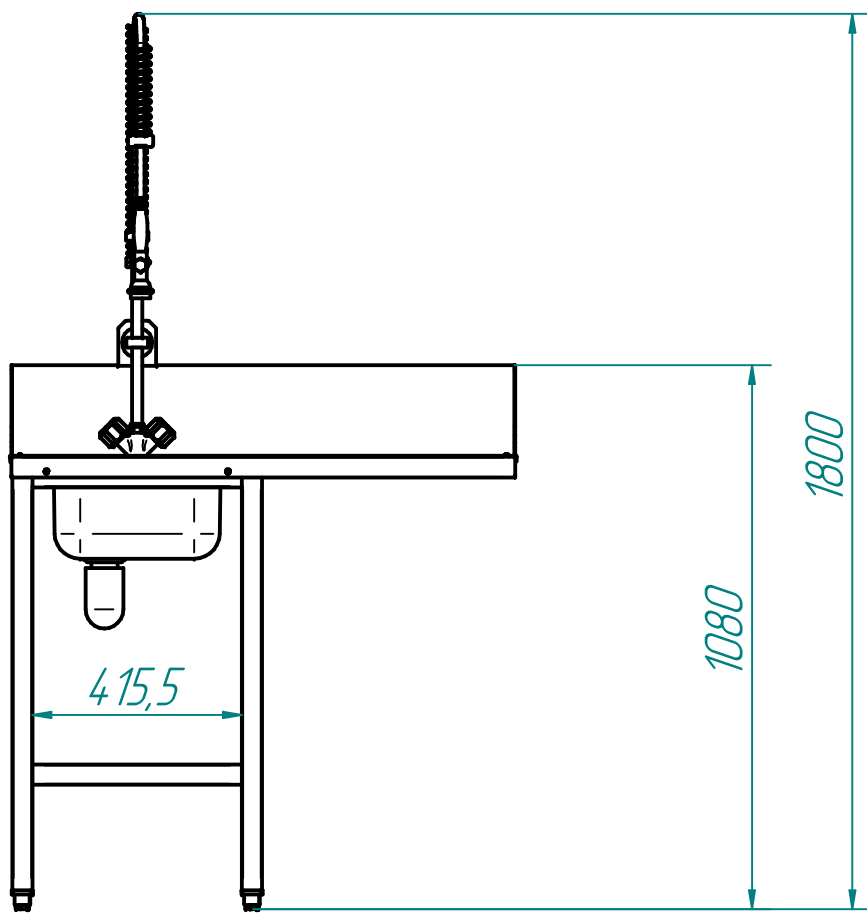

Стол предмоечный типа СПМФ-6-1 для посудомоечной машины МПК-400Ф

Стол
с собой
разме
душир
ополо
устан
Карка
имеет
высоп
Мета
нерж
Посуд
устан

Стол
- душ
- сиф

| п/п | Наименование параметра |
|-----|---|
| 1 | Код изделия |
| 2 | Допустимая нагрузка на столешницу, кг. не до |
| 3 | Допустимая нагрузка на нижнюю полку, кг, не д |
| 4 | Масса, кг, не более |