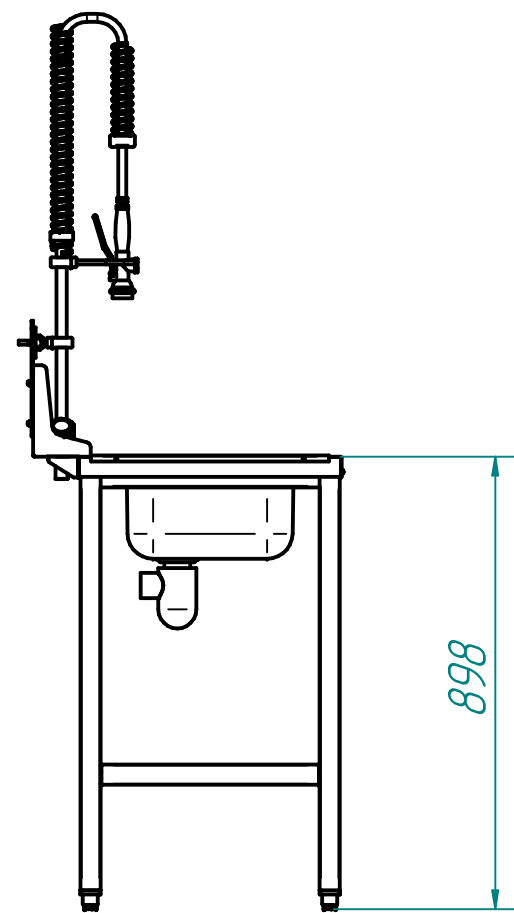

Стол предмоечный типа СПМФ-6-1 для посудомоечной машины МПК-400Ф

Стол
с собой
разме
душир
ополо
устан
Карка
имеет
высоп
Мета
нерж
Посуд
устан

Стол
- душ
- сиф

| п/п | Наименование параметра |
|-----|---|
| 1 | Код изделия |
| 2 | Допустимая нагрузка на столешницу, кг. не до |
| 3 | Допустимая нагрузка на нижнюю полку, кг, не д |
| 4 | Масса, кг, не более |